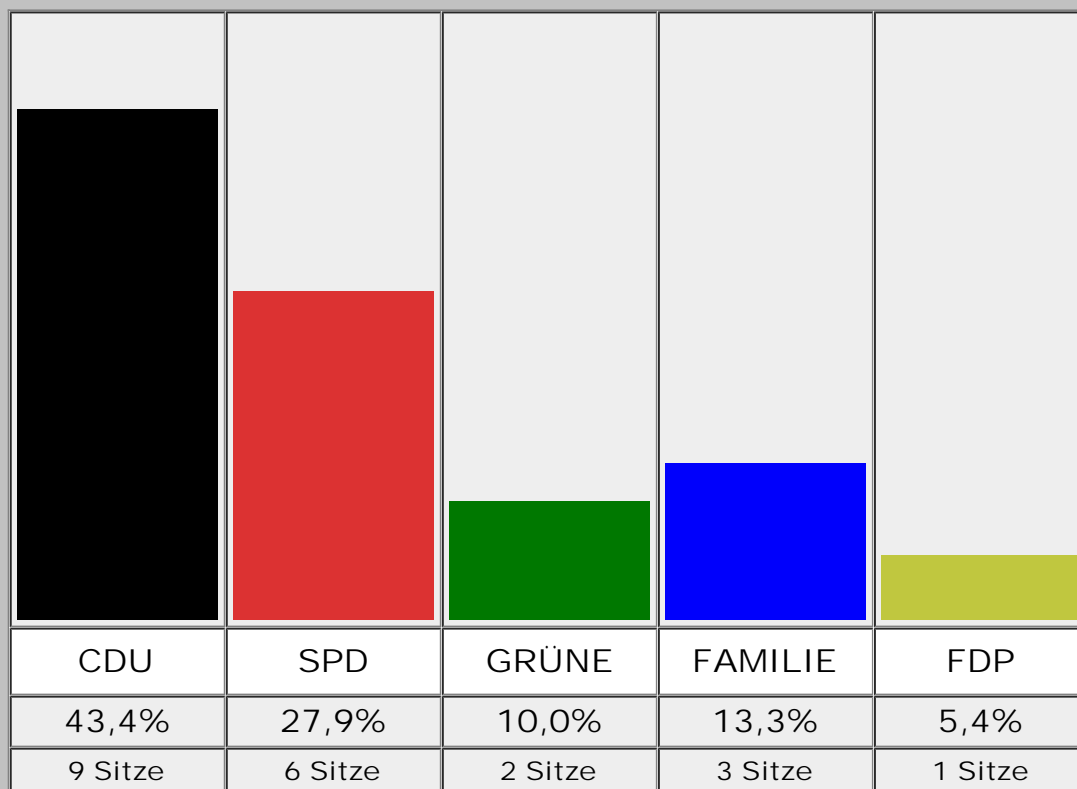

Endgültiges Ergebnis der Wahl zum Ortsrat St. Ingbert-Mitte am 13. Juni 2004

Endergebnis 28 Wahlbezirke

Wahlberechtigte: 19.812
Wahlbeteiligung: 46,7%

Nr.	Wahlbezirk	Wahlberechtigte	Wähler/-innen	CDU	SPD	GRÜNE	FAMILIE	FDP
1.1	Techn.-Gewerbl. BBZ	740	342	143 42,6%	76 22,6%	42 12,5%	41 12,2%	34 10,1%
1.2	Techn.-Gewerbl. BBZ	646	321	137 45,1%	96 31,6%	16 5,3%	36 11,8%	19 6,2%
1.3	Südschule	580	259	116 46,2%	53 21,1%	24 9,6%	37 14,7%	21 8,4%
1.4	Leibniz-Gymnasium	554	276	131 49,4%	58 21,9%	39 14,7%	24 9,1%	13 4,9%
1.5	Schillerschule	808	432	198 47,5%	70 16,8%	69 16,5%	53 12,7%	27 6,5%
1.6	Südschule	885	468	225 49,9%	90 20,0%	45 10,0%	59 13,1%	32 7,1%
1.7	Schillerschule	679	304	138 46,5%	64 21,5%	40 13,5%	33 11,1%	22 7,4%
1.8	Schillerschule	545	235	118 52,7%	51 22,8%	16 7,1%	29 12,9%	10 4,5%
1.9	Schillerschule	596	234	105 47,9%	67 30,6%	15 6,8%	26 11,9%	6 2,7%
1.11	Haus der Lebenshilfe	703	324	137 44,1%	69 22,2%	26 8,4%	58 18,6%	21 6,8%